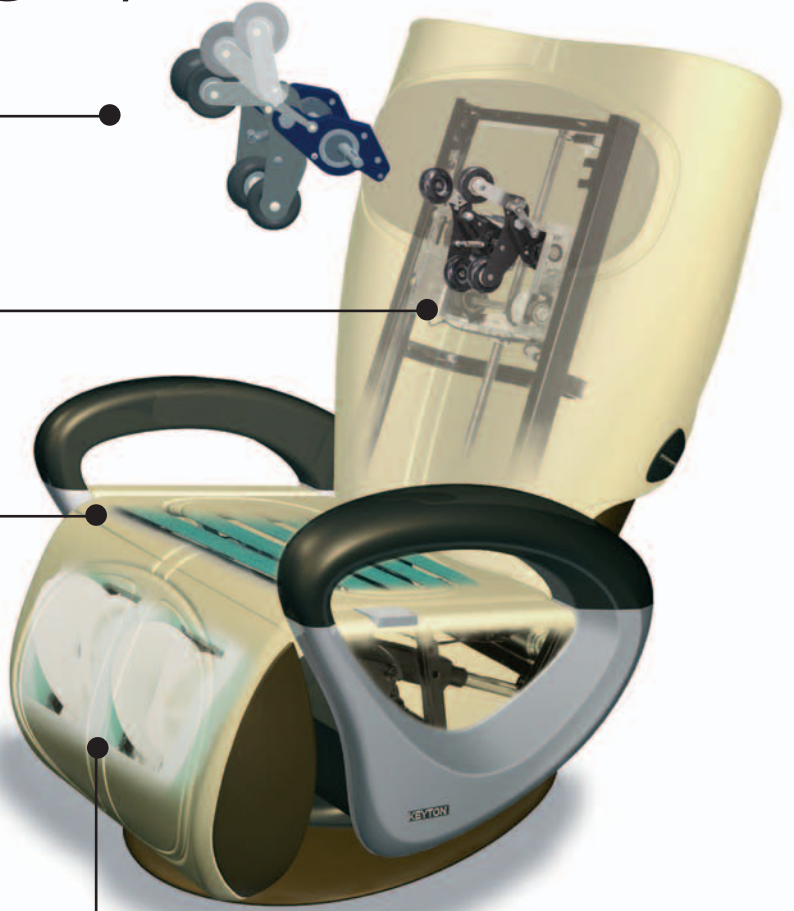

# Sensor FT2®

## die integrale Lösung für Massagesysteme

Präzise arbeitendes Massagesystem mit Tiefenwirkung für den Schulterbereich. Der bewegliche Massagekopf passt sich jedem Rücken perfekt an und bietet eine tiefgehende Massage im Hals- und Lendenbereich.

Exklusives Scanningsystem von 62 Punkten auf dem Rücken, mit dessen Hilfe die Massageprogramme auf die Bedürfnisse jeder Person individuell eingestellt werden können.

Inklusive Massagesystem zur Verbesserung der Durchblutung der Beine.

Innovatives Beinmassagegerät mit einer Vielzahl von Bewegungsabläufen, das eine vollkommen natürliche Massage erzielt, die der Verbesserung der Durchblutung dient.