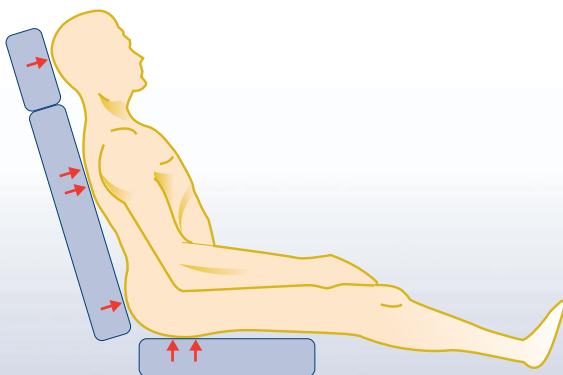

neu
NEU

Comfort-Feeling-System® mit viskoelastischem Schaum exklusiv entwickelt von KEYTON

Er unterstützt eine richtige Körperposition und trägt zur Muskelentspannung bei. Diese Vereinigung von Körper und Sessel führt zu einer Erholung mit einem maximalen Entspannungsgefühl.

Normales System