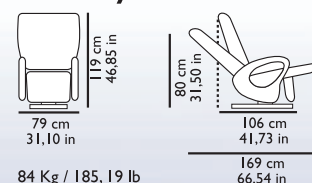

Keyton Cosmo

84 Kg / 185, 19 lb

KEYTON®

Eurokeyton, S.A. Pol. Industrial Las Atalayas, P-85 · 03114 Alicante · SPAIN
Telf: +34 - 965 10 91 50 · Fax: +34 - 965 10 91 07

info@keyton.com

www.keyton.com

(*) Ausser Knetmassage.
EUROKEYTON, S.A. behält sich das Recht vor, technische Änderungen ohne Ankündigung vorzunehmen.